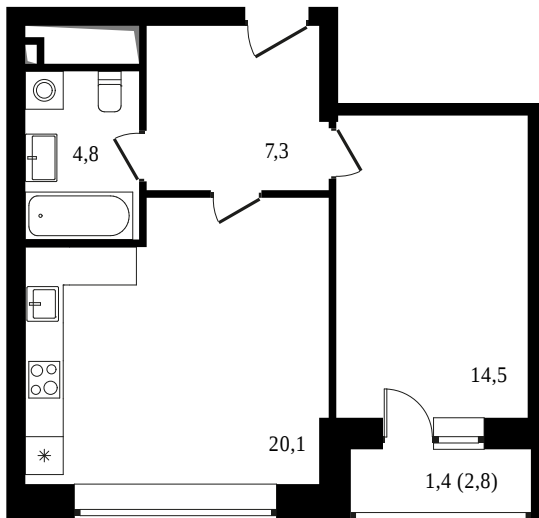

PG-ДЕВЕЛОПМЕНТ

ПЕТРОВСКИЙ ПАРК

1 КОМНАТНАЯ КВАРТИРА

КОРПУС

A

ЭТАЖ

5 / 14

НОМЕР

034

ПЛОЩАДЬ

48,1 м²

СТОИМОСТЬ

13 265 980 руб

275 800 руб / м²

Офис продаж

Москва, ул. Юннат ов, 4