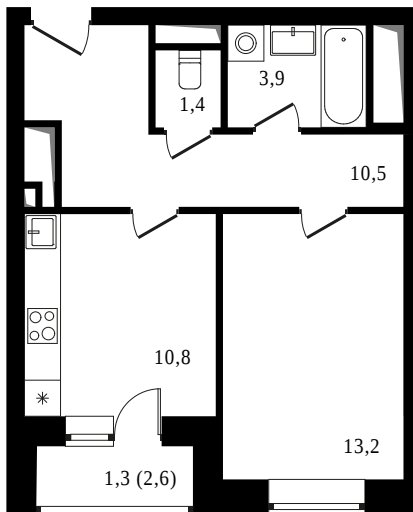

PG-ДЕВЕЛОПМЕНТ

ПЕТРОВСКИЙ ПАРК

1 КОМНАТНАЯ КВАРТИРА

КОРПУС

Г

ЭТАЖ

20 / 25

НОМЕР

074

ПЛОЩАДЬ

41,1 м²

СТОИМОСТЬ

12 153 270 руб

295 700 руб / м²

Офис продаж

Москва, ул. Юннат ов, 4